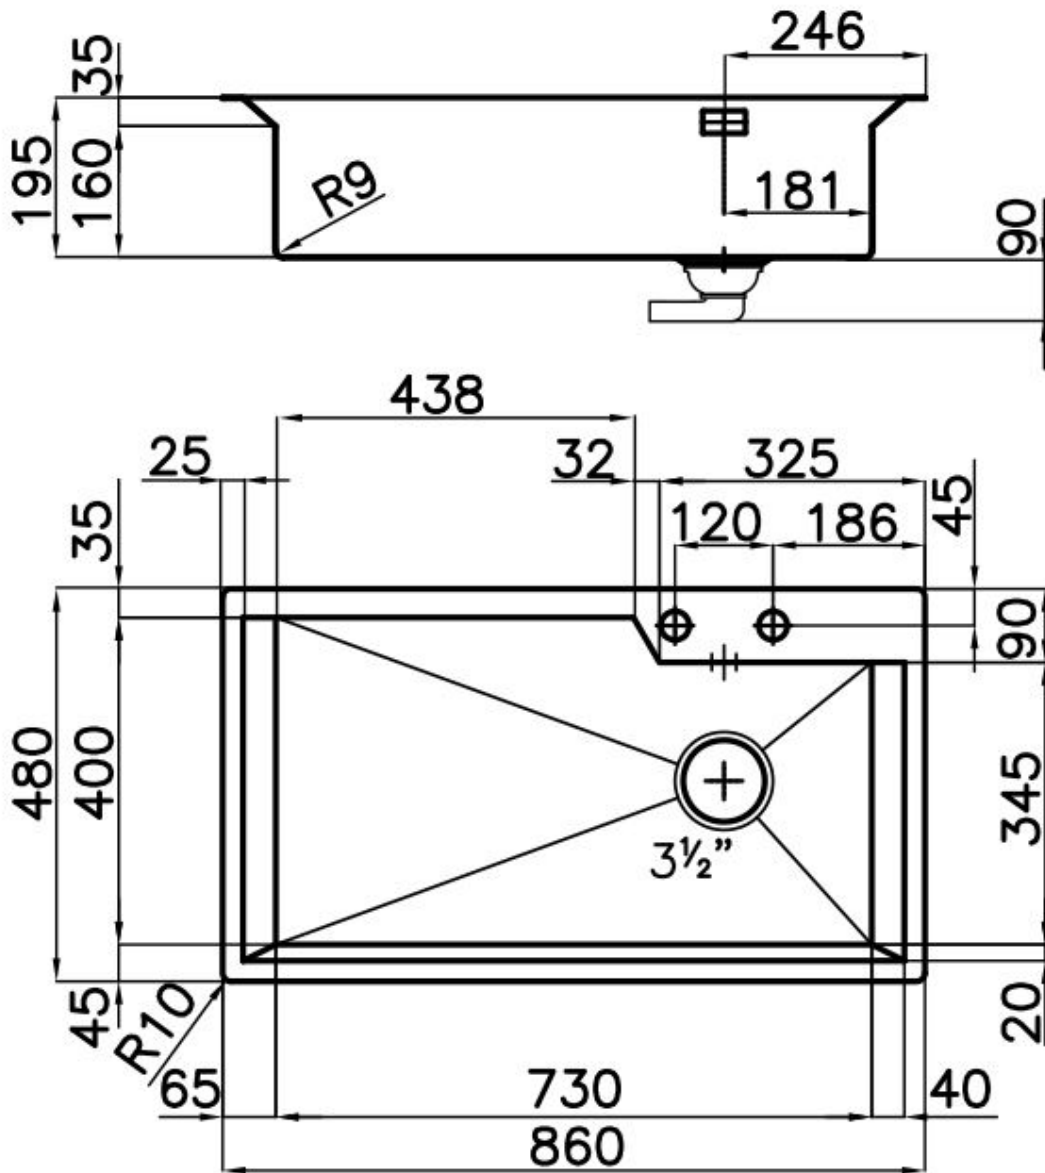

Satiné

Base

90 cm

Dimensions

860x480 mm

Équipement standard

Crochets de fixation, joint, vidange, trop-plein et siphon, Emballage en boîte

Trous mitigeur

2 trous en standard

Trou d'encastrement

Voir fiche technique

Égouttoir

Non

Largeur

86 cm

Mesure cuve

## DESSINS TECHNIQUES