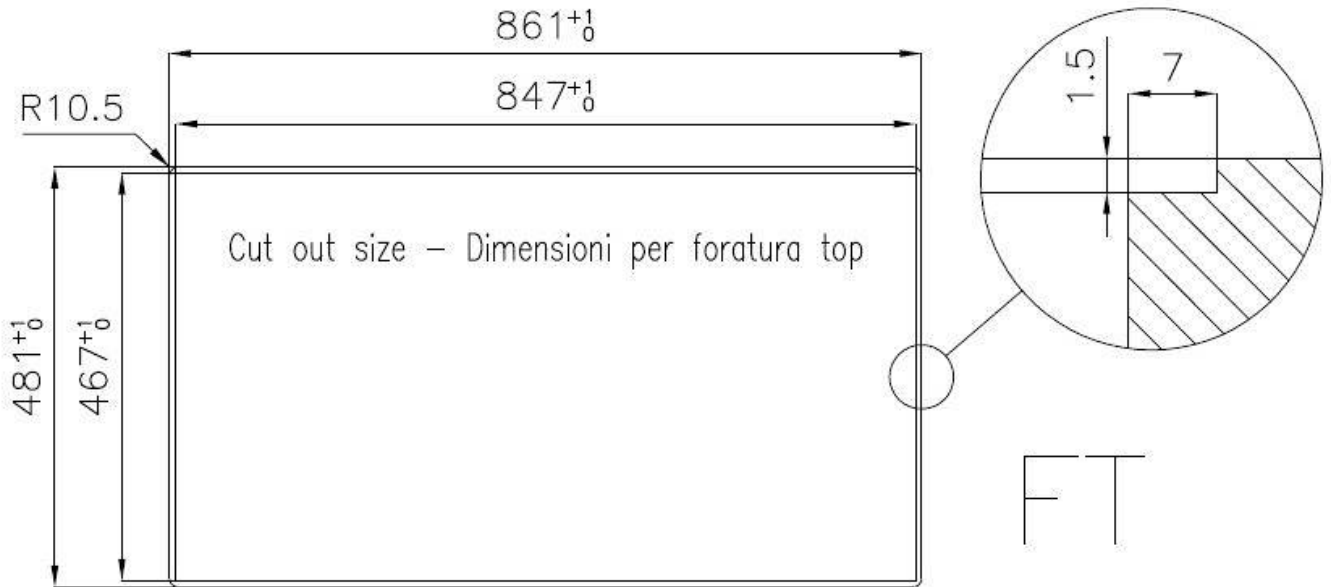

Lavello serie GK cod. 1401/000